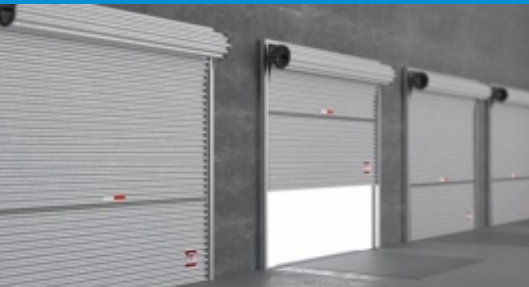

PORTA DE ENROLAR AUTOMÁTICA DE AÇO PARA RESIDÊNCIAS

Temos as melhores opções em porta de enrolar automática residencial, produzidas em aço ou alumínio. Esse tipo de porta conta com tecnologia de automatização profissional que garante conforto, praticidade e segurança aos moradores. Conte com toda nossa experiência em porta automática residencial.

PORTA DE ENROLAR AUTOMÁTICA DE ALUMÍNIO

Porta de enrolar automática residencial de alumínio agrega valor à um imóvel. A Guaruportas oferece ao mercado as melhores soluções em portas de enrolar para residências produzidas em alumínio. Utilizamos matérias-primas, de procedência certificada, assim como acessórios de alta qualidade, que fazem de nossos produtos referências em qualidade e durabilidade.